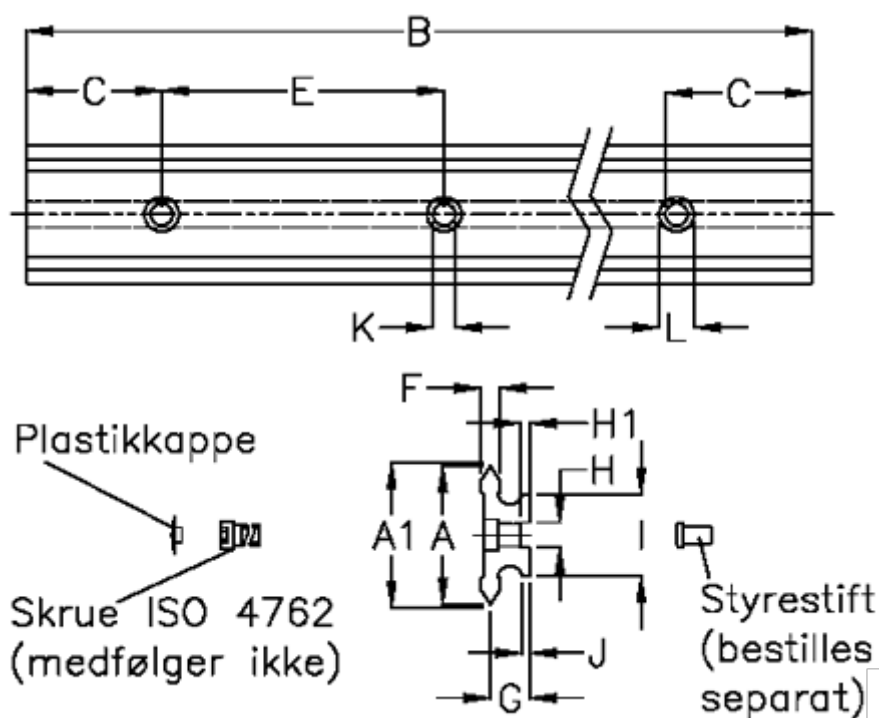

Varenummer: 0591021256
 Beskrivelse: Hepco SL2 profilskinne
 SS NS 25-1256

Mål

A	= 25	G = 10.0	vægt kg/1000 = 1400
A1	= 25.74	H = 6	
B	= 1256	H1 = 2.5	
C	= 43.0	I = 15.0	
E	= 90	J = 2.5	
F	= 4.5	K = 5.5	
For leje	= 25	L = 10 x 5	
For styrestift = 4		M = 1	